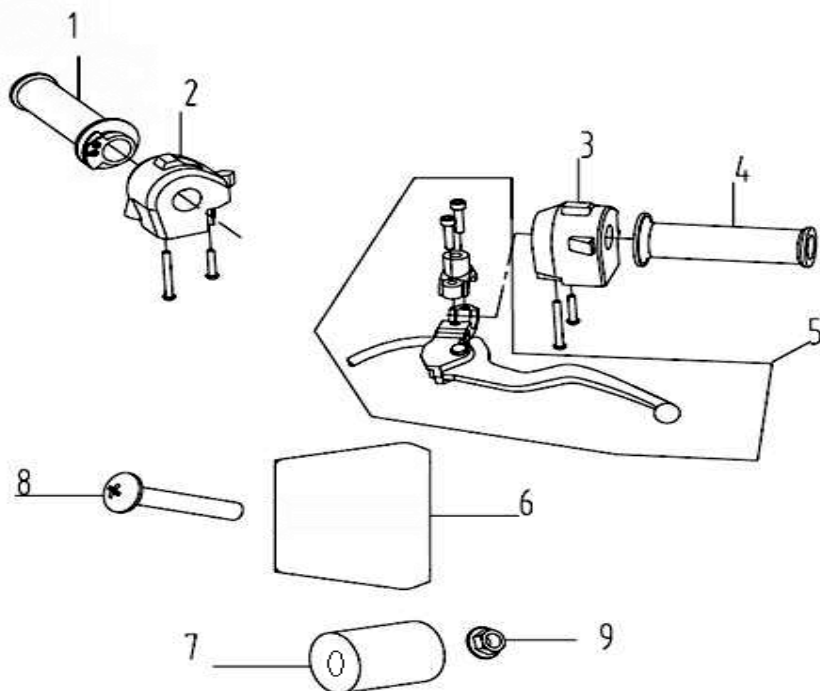

SUMCO VR125_VR250 BODY PARTS

ITEM	PART NO.	DESCRIPTION	QTY.	VR125	VR250
------	----------	-------------	------	-------	-------

FIG.1 GRIP

1	57110-21H00	Throttle Handgrip assy	1	√	√
2	37200-21H10	Right handle switch assy	1	√	√
3	37300-21H00	Left handle switch assy	1	√	√
4	57211-21H00	Left Handgrip	1	√	√
5	57500-21H00	Clutch lever Assy	1	√	√
6	56121-21H00	Balance Weight	2	√	√
7	56122-21H00	Rubber Spacer	2	√	√
8	GB/T 819.1 M6X60-Zn.DJ	Screw	2	√	√
9	GB/T 6177.1 M6-Zn.DJ	Nut	2	√	√
10	57661-21H00	Cover, Clutch lever	1	√	√