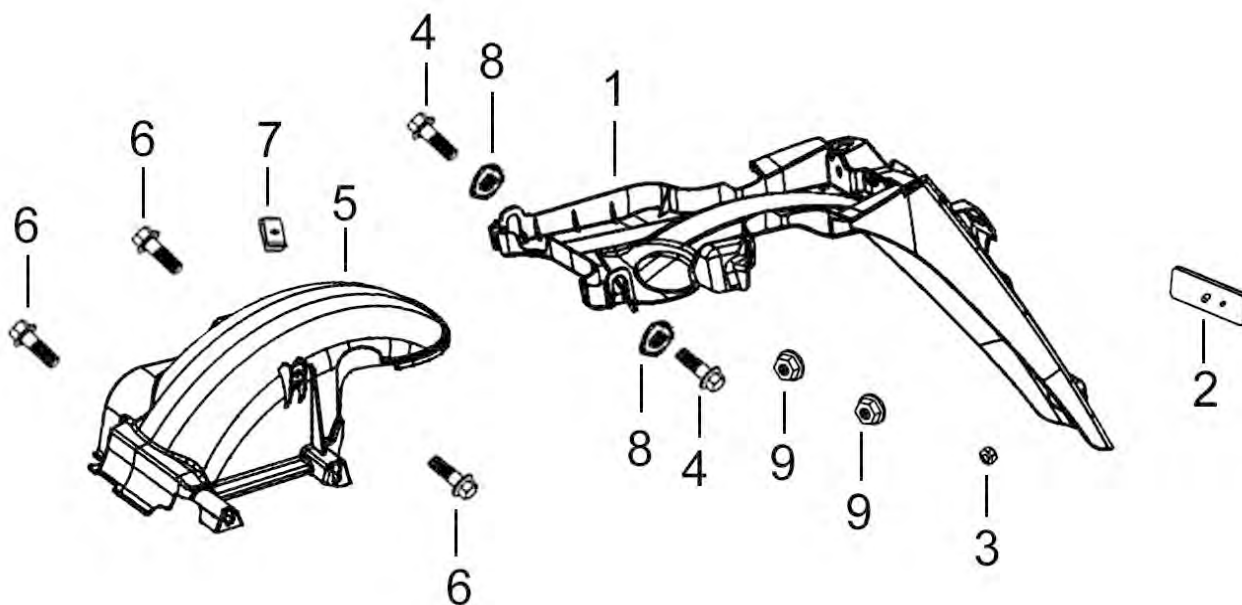

F-18

GUARDABARROS TRASERO

Nº	REFERENCIA	DESCRIPCION	CANT
1	TI0074-17601	Guardabarros Tras Portamatr (Cargo)	1
2	VHC997-17170A-0050	Catadioptrico rojo Tras	1
3	W5336501	Tornillo Hex M5	1
4	NW5321004	Tornillo Hex M6*12	2
5	TI0074-17006	Guardabarros Interior Rueda Tras. (Neg)	1
6	NW5321006	Tornillo Hex M6*16	3
7	VGA001-01119	Tuerca Chapa M6 (Grapa)	1
8	NW5361106	Arandela 6*18*1	2
9	NW5331308	Tornillo Hex M6	2