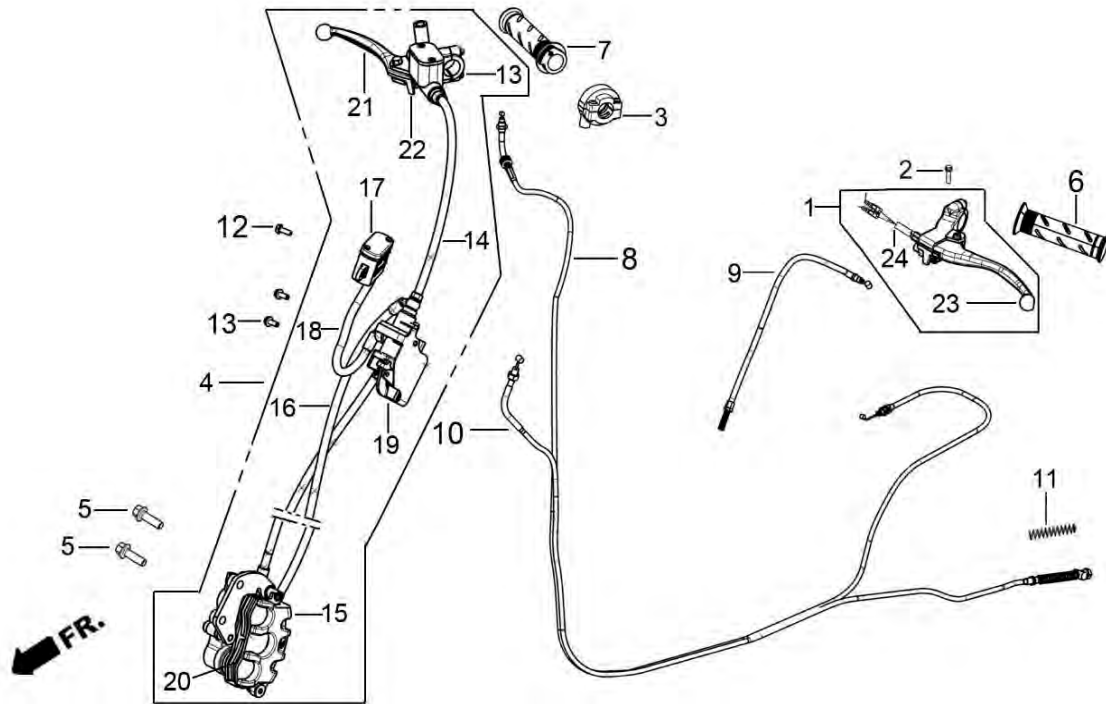

F-2 SISTEMA FRENO DELANTERO Y CBS

Nº	REFERENCIA	DESCRIPCION	CANT
1	TI0139-11700	Conj. Soporte y Maneta Izq. Freno Tras. (Car	1
2	NEI001-57301	Tornillo M6*22	1
3	VHC997-11400	Puño de Gas	1
4	TI0127-29500	Conjunto Freno Disco CBS Del y Bomba Tam	1
5	NW5321056	Tornillo M10*1.25*30	2
6	VGB001-112011-0060	Empuñadura Izq (Cargo125i)	1
7	VGB001-112501-0060	Empuñadura Der con Caña Gas (Cargo125i)	1
8	TI0127-12500	Cable Acelerador Gas (EFI)	1
9	TI0127-12100	Cable Freno Trasero Tambor (Corto)	1
10	TI0127-12200	Cable Freno Trasero Tambor (Cargo125I)	1
11	TI0048-12201	Muelle Cable Freno Tras	1
12	NW5321008	Tornillo M6*20	3
13	VHK027-19100	Bombin Freno Delantero (sin Maneta)	1
14	TI0139-29710	Latiguillo Freno Del Largo (S-Joy125i CBS)	1
15	TI0139-29800	Pinza Freno Del der. (CBS) (Cargo125I)	1
16	TI0127-29720	Latiguillo Freno Del (CBS) Corto Inferior	1
17	TI0127-29750	Deposito Liquido Frenos Distrib	1
18	TI0127-29760	Tubo Liquido Frenos Distrib	1
19	TI0139-29600	Bombin Freno CBS Trasero y Delantero (Car	1
20	TI0139-29850	Pastillas Freno CBS (Cargo125i)	1
21	VHK027-19109	Maneta Der Freno Del (Cargo125i)	1
22	VHK027-19106	Interruptor Izq. Luz Freno Tras (RM125i)	1
23	TI0139-11701	Maneta Izq Freno Tras (Cargo125I)	1
24	TG0003-11707	Interruptor Luz Freno Tras	1