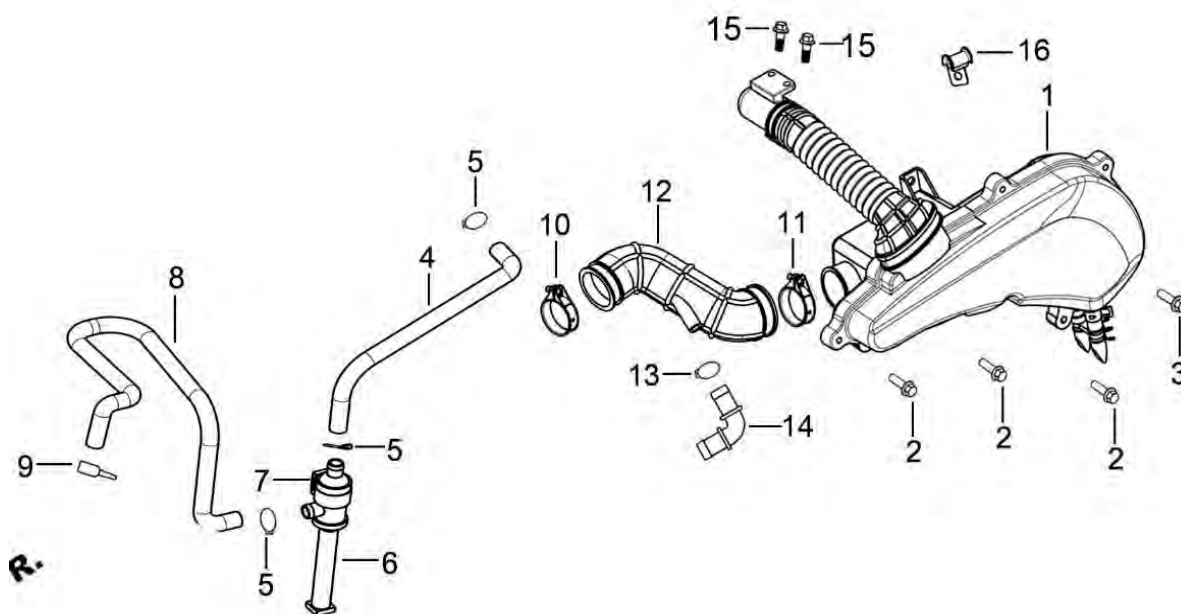

F-16   FILTRO AIRE

Nº	REFERENCIA	DESCRIPCION	CANT
1	TI0127-59100	Caja Filtro Aire Completo (Cargo12)	1
	TI0074-59100	Elemento Filtro Aire Cargo 125	1
2	NW5321012	Tornillo M6*30	3
3	NW5321009	Tornillo M6*25	1
4	TI0121-05901	Tubo conexión Filtro Aire (Cargo12)	1
5	VHC061-05807	Abrazadera B	3
6	TI0121-05902	Separador Agua-Gasolina	1
7	TI0121-05903	Goma Separador Agua-Gasolina	1
8	TI0121-05910	Tubo Respiradero	1
9	TI0121-05907	Abrazadera Tubo Respiradero	1
10	TI0125-59200	Abrazadera Metalica A	1
11	TI0125-59300	Abrazadera Metalica B	1
12	TI0125-59001	Tubo Salida Filtro Aire (Cargo125)	1
13	VHC061-05808	Abrazadera Metalica C	1
14	TG0013-59005	Junta-L	1
15	NW5321006	Tornillo Hex M6*16	2
16	TI0074-02410	Clip Acelerador	1