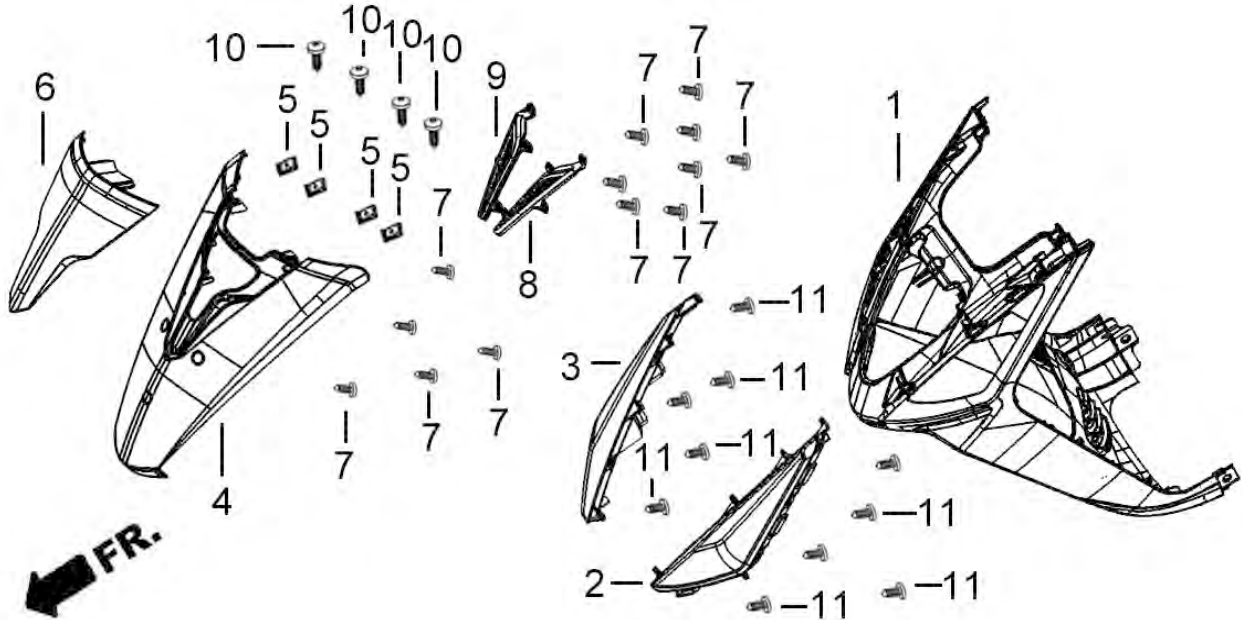

F-3

PANEL ESCUDO FRONTAL

Nº	REFERENCIA	DESCRIPCION	CANT
1	TI0074-17926-**	QuillaFrontal(Negro)	1
2	TI0074-71150	Intermitente Delanter Izq (Cargo125)	1
3	TI0074-71170	Intermitente Delanter Der (Cargo125)	1
4	TI0074-17921-**	Escudo Frontal (Negro)	1
5	TG0003-17905	Clip Tuerca Chapa ST4.8 (Grapa)	4
6	TI0074-17922-EL	Tapa Embellecedor Escudo Frontal	1
7	NW5311306	Tornillo de rosca ST3.9*12 Ala-ancha (SJ125)	13
8	TI0074-17932	Rejilla Toma Aire Izq	1
9	TI0074-17933	Rejilla Toma Aire Der	1
10	NW5311314	Tornillo Rosca Chapa ST4.2*16(Ø11)	4
11	NW5311311	Tornillo de rosca ST4.2*12 Ala-ancha (Ø11)	10