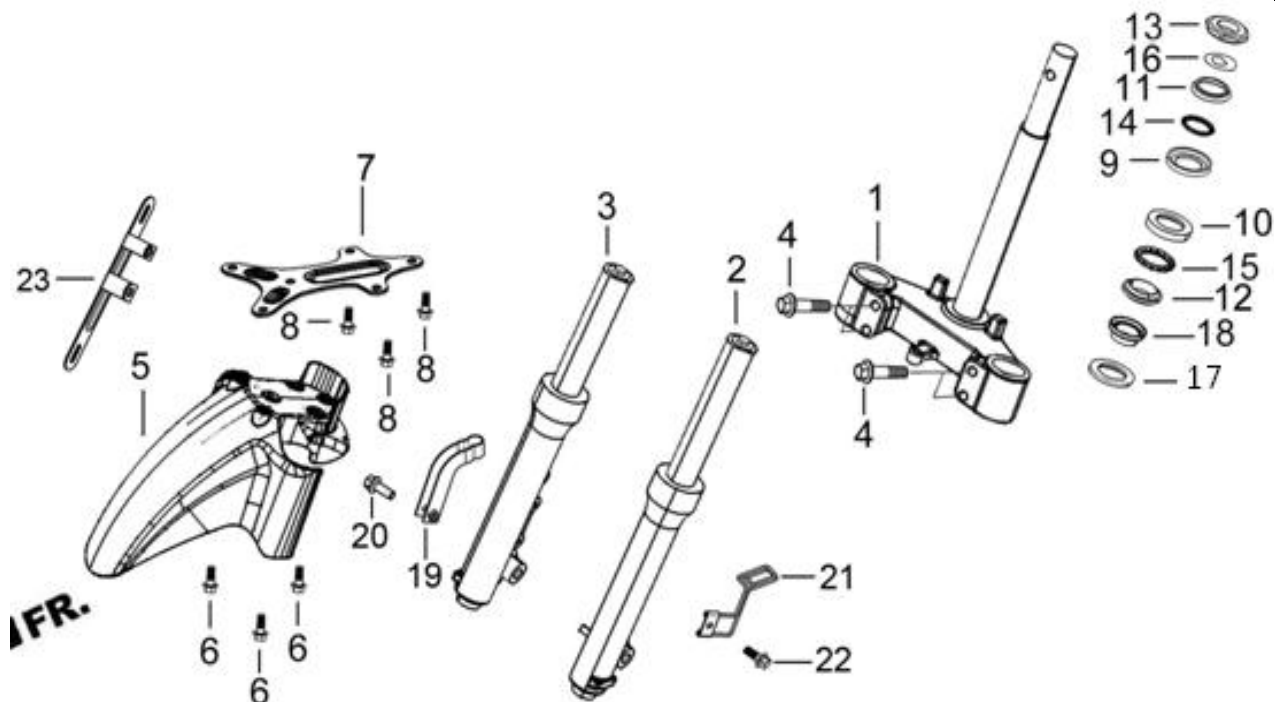

F-5 HORQUILLA DELANTERA

Nº	REFERENCIA	DESCRIPCION	CANT
1	TI0074-14100-0050	Tija-Horquilla Dirección (Cargo125i)	1
2	TI0074-14300A	Pierna Horquilla Del Izq	1
3	TI0074-14400A	Pierna Horquilla Del Der	1
4	NW5321060	Tornillo Hexagonal M10*45	4
5	TI0074-17240-**	Guardabarros Del (Cargo125)	1
6	VGA001-01116	Tornillo Hexagonal M6*17	3
7	TI0074-03100	Pletina Soporte Guardabarros Del	1
8	NW5321006	Tornillo Hex M6*16	3
9	NTIP001-14201	Pista Superior cojinete Direcc	1
10	NTIP001-14202	Tapa Pista Inferior Cojinete Direcc	1
11	NTIP001-14203	Guardapolvos Cojinete	1
12	NTIP001-14204	Pista Inferior Cojinete Direcc	1
13	NTIP001-14205	Tuerca Bloqueo Tija Direcc	1
14	NTIP001-14210	Cojinete Dirección Superior (Cargo125)	1
15	NTIP001-14220	Cojinete Dirección Inferior (Cargo125)	1
16	TG0013-14150	Arandela Superior	1
17	TIP001-14009	Guardapolvos Arandela Infer	1
18	TIP001-14008	Arandela Inferior	1
19	TI0139-02600	Clip Soporte Latiguillo	1
20	NW5321010	Tornillo Hexagonal M6*25	1
21	TI0074-19505	Clip Soporte Latiguillo Infer	1
22	W5326007	Tornillo M6*18	1