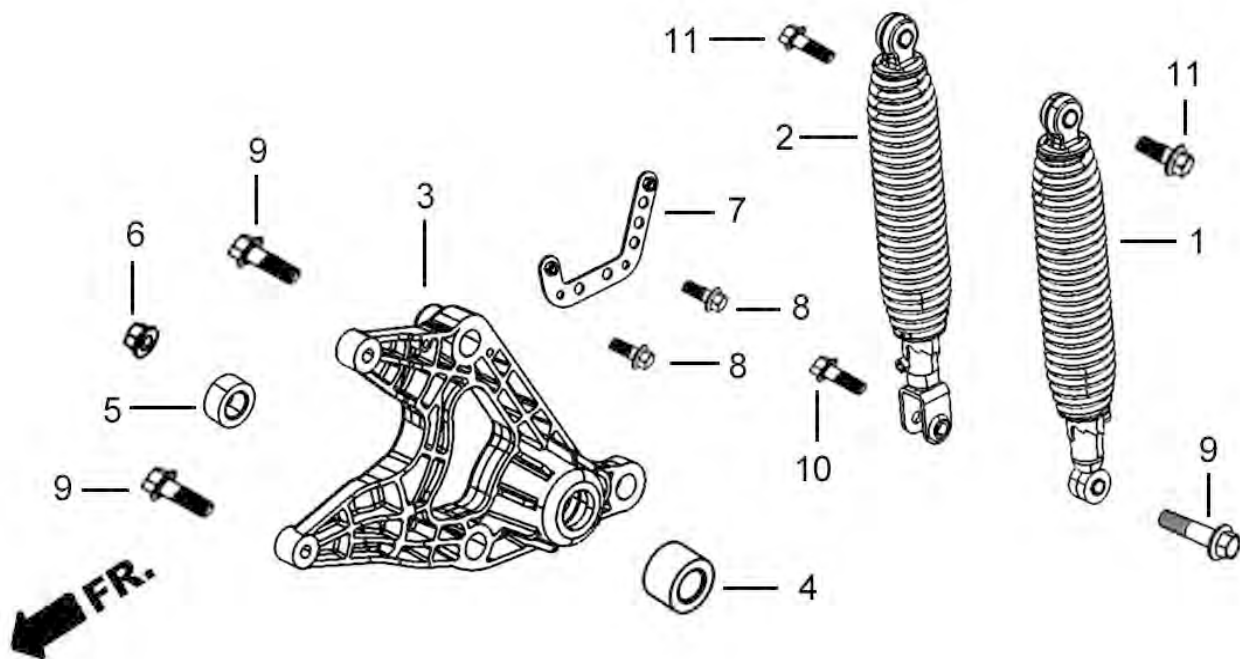

F-8 AMORTIGUADOR TRASERO

Nº	REFERENCIA	DESCRIPCION	CANT
1	TI0074-30100	Amortiguador Tras Izq (Cargo12)	1
2	TI0074-30200	Amortiguador Tras Der (Cargo12)	1
3	TI0074-07200	Brazo Basculante Tras Der	1
4	TI0074-07001	Casquillo Brazo Basculante Tras (Largo)	1
5	TI0074-07002	Casquillo Brazo Basculante Tras (Corto)	1
6	W5336807	Tuerca Bloqueo GB6187-86M14*1.25	1
7	TI0074-15300	Brida Montaje Guardabarros pequeño	1
8	NW5321006	Tornillo Hex M6*16	2
9	NW5321060	Tornillo Hex M10*1.25*45	3
10	NW5321035	Tornillo Hex M8*35	1
11	NW5321059	Tornillo Hex M10*1.25*40	2