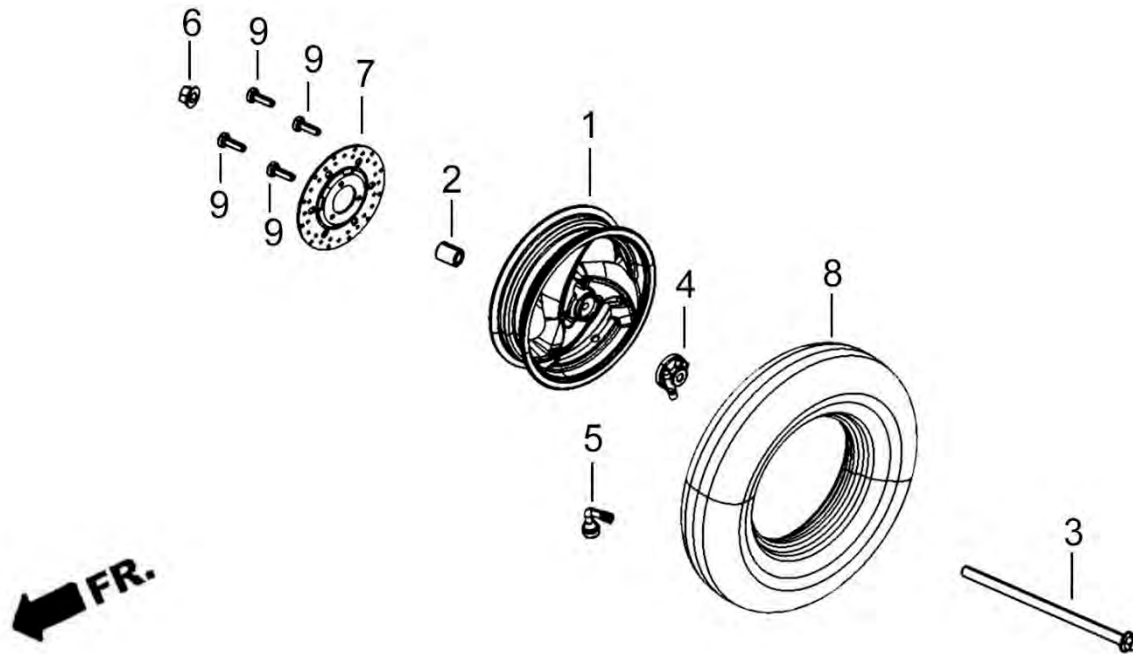

F-6 RUEDA DELANTERA

Nº	REFERENCIA	DESCRIPCION	CANT
1	TG0003-18100-02	Llanta Rueda Delant MT2.50X10 completa	1
2	TG0003-18010	Casquillo Del lado Disco	1
3	TG0003-18003	Eje Rueda Delantera (12x2xxmm)	1
4	NTIN001-18300-02	Reenvio Cuentakilometros (Rommi 125EFI)	1
5	NTIP001-18204	Valvula (PVR-70)	1
6	NW5331205	Tuerca Eje Rueda Del M12*1.25	1
7	NTIN001-18501-23	Disco Freno Delantera Ø170 (Cargo125)	1
8	NTGK001-28210-0050	Neumatico Tubeless 100/90-10	1
9	TIN001-18502	Tornillo Fijacion Disco Freno	4