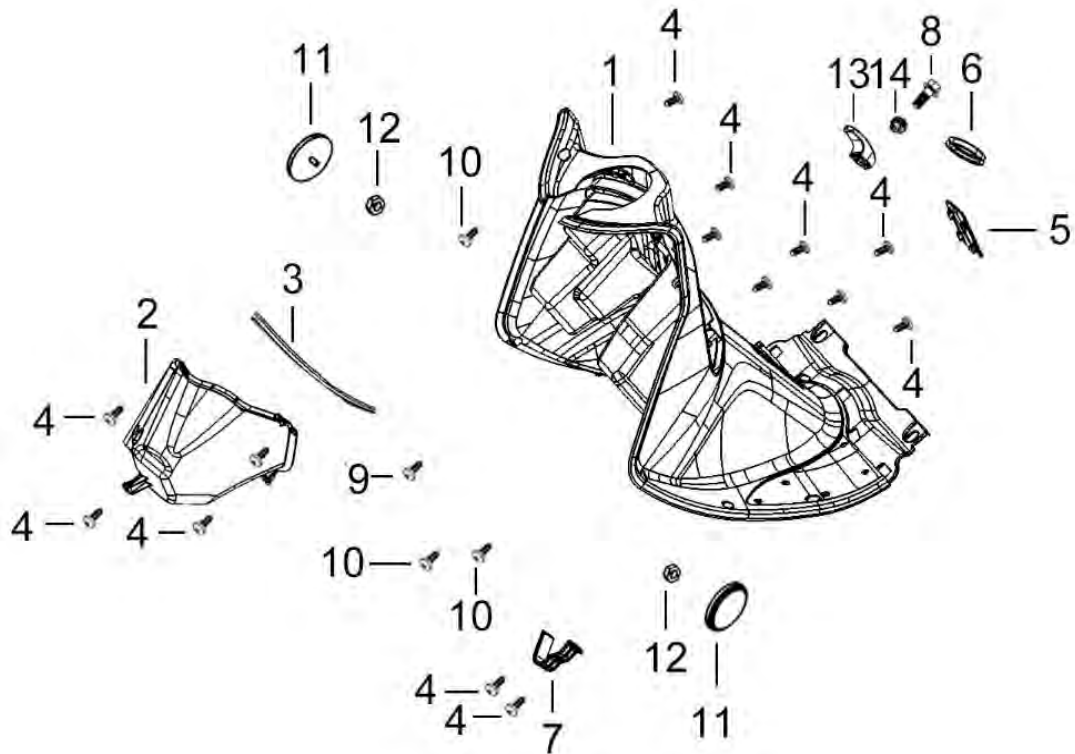

F-4

CONTRAESCUDO FRONTAL

Nº	REFERENCIA	DESCRIPCION	CANT
1	TI0074-17310A	Plastico Contraescudo (Negro)	1
2	TI0074-17311	Guantera Contraescudo Frontal (PP)	1
3	TI0074-17312	Junta cierre Guantera	2
4	NW5311311	Tornillo de rosca ST4.2*12 Ala-ancha (Ø11)	14
5	TG0003-17305A	Tapita Num VIN Bastidor (Negro)	1
6	TI0074-17409	Embelecedor Apertura Deposito Gasol	1
7	TI0074-36312	Abrazadera Clip Deposito Gasolina	1
8	NW5321006	Tornillo Hex M6*16	1
9	NW5311318	Tornillo de rosca ST4.2*16 Ala-ancha	1
10	NW5311317	Tornillo de rosca ST4.2*12 Ala-ancha	3
11	VHK027-17160-0050	Catadioptrico Redondo Naranja	2
12	W5336502	Tuerca GB6177-86 M6	2
13	TG0003-17304	Gancho Contraescudo	1
14	TG0003-02099	Casquillo Gancho	1