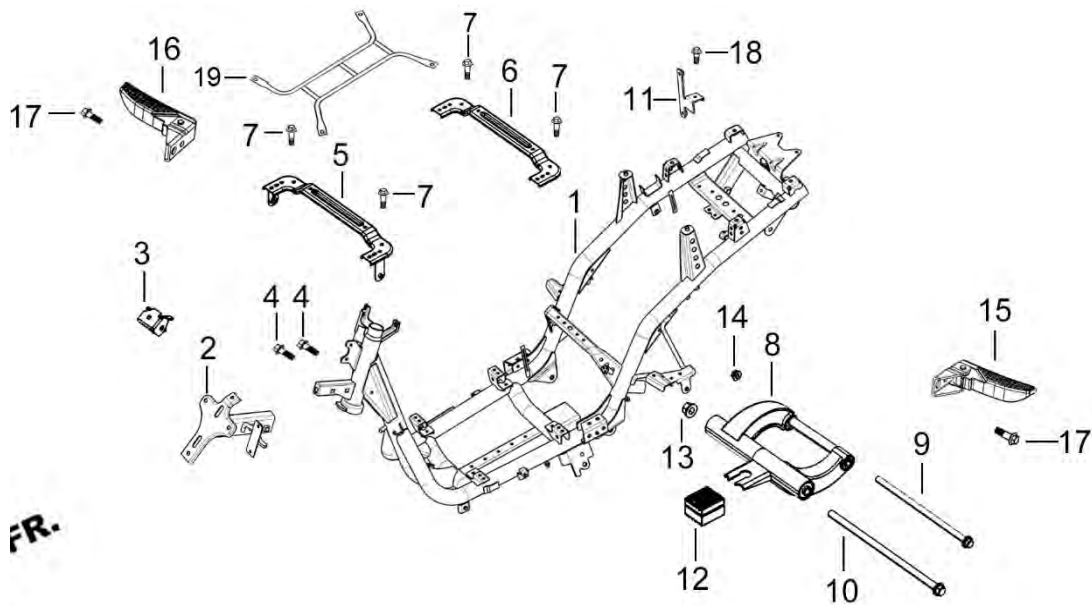

F-19 CHASIS

Nº	REFERENCIA	DESCRIPCION	CANT
1	TI0127-37-0229	Chasis (Cargo 125)	1
2	TI0127-02300	Araña Brida Escudo Frontal	1
3	TI0074-02010	Brida Soporte Claxon	1
4	W5324024	Tornillo Hex GB5783 8*35	2
5	TI0074-02610	Brida Reposapiés Del	1
6	TI0074-02620	Brida Reposapiés Tras	1
7	NW5321004	Tornillo Hex M6*12	4
8	TI0074-20100A	Balancin Soporte Motor	1
9	TI0082-20001	Eje Balancin soporte Motor 1	1
10	TG0003-20002A	Eje Balancin soporte Motor 2	1
11	TI0127-02010	Brida Soporte ECU (Cargo)	1
12	TI0082-02631A	Cojin Goma Amortiguador Balancin	1
13	NW5331205	Tuerca Bloqueo M12*1.25	1
14	NW5331204	Tuerca M10*1.25	1
15	TI0074-04100	Estribera Pasajero Izq (Cargo)	1
16	TI0074-04200	Estribera Pasajero Der (Cargo)	1
17	W5326022	Tornillo GB5787 8*16	2
18	NW5321006	Tornillo Hex M6*16	1
19	TI0074-02700	Soporte Superior Deposito Gasolina (Cargo)	1