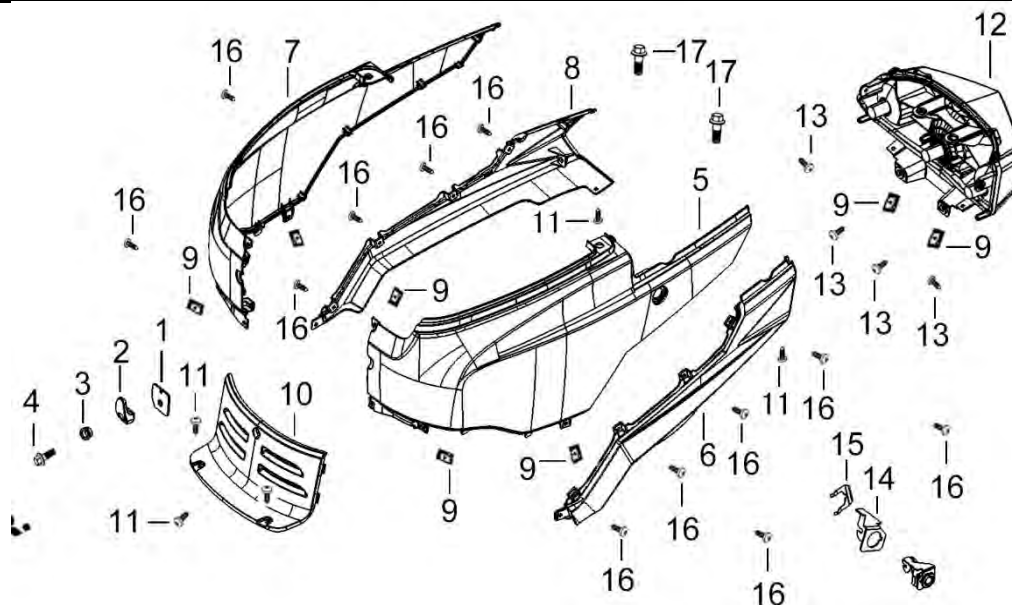

F-14 TAPAS laterales

Nº	REFERENCIA	DESCRIPCION	CANT
1	NTBG001-01028	Soporte Gancho Casco	1
2	TG0003-17304	Gancho Casco	1
3	TG0003-02099	Casquillo Soporte Gancho	1
4	NW5321006	Tornillo Hex M6*16	1
5	TI0074-17801-**	Tapa Lateral Izq (Cargo125)	1
6	TI0074-17802	Tapa Lateral Inferior Izq (Cargo125)	1
7	TI0074-17811-**	Tapa Lateral Der (Cargo125)	1
8	TI0074-17812	Tapa Lateral Inferior Izq (Cargo125)	1
9	TG0003-17905	Clip Tuerca Chapa ST4.8 (Grapa)	7
10	TI0074-17008	Tapita Central Acceso Motor (Negro)	1
11	NW5311314	Tornillo Rosca Chapa ST4.2*16(Ø11)	5
12	TI0074-88-0050	Faro Trasero Compl (Cargo125)	1
13	NW5311317	Tornillo de rosca ST4.2*12 Ala-ancha	4
14	VHK027-73401	Soporte Cerradura Asiento	1
15	VGA001-01016	Circlip	1
16	NW5311311	Tornillo Rosca Chapa ST4.2*12(Ø11)	12
17	NW5321008	Tornillo Hex M6*20	2