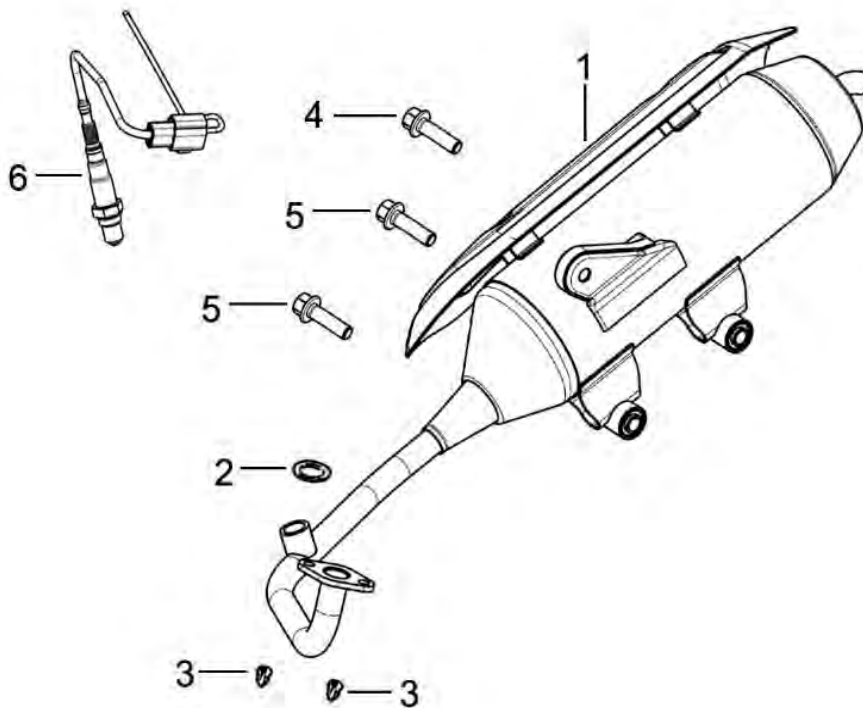

F-17

TUBO ESCAPE

Nº	REFERENCIA	DESCRIPCION	CANT
1	TI0127-62	Tubo Escape Completo (Cargo125)	1
	TI0074-62190	Protector Tubo Escape (Cargo)	1
2	NTIP001-05301	Junta Tubo Escape	1
3	NTJV001-05302	Tornillo M8*40	2
4	NW5321059	Tornillo M10*1.25*40	1
5	NW5321062	Tornillo M10*1.25*55	2
6	TI0125-05400	Sonda Lambda Sensor Oxigeno (Cargo)	1