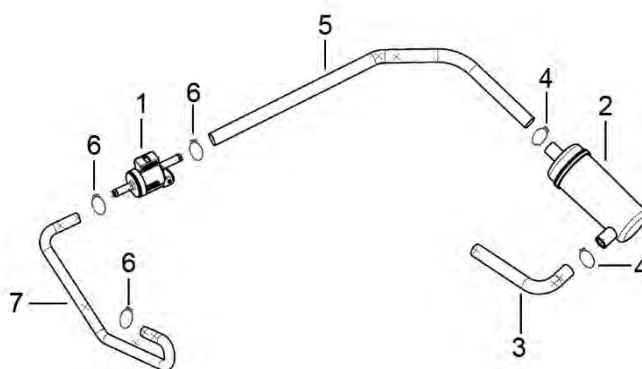

F-12 SISTEMA CONTROL RALENTI

← FR.

Nº	REFERENCIA	DESCRIPCION	CANT
1	TI0125-68100	Valvula Control Ralenti	1
2	TG0022-56200	Sub-Filtro de Aire	1
3	TI0127-68003	Tubo Entrada Sub-Filtro de Aire	1
4	VHC061-05807	Abrazadera B	2
5	TI0127-68001	Tubo Entrada Ralenti	1
6	TG0003-05006	Abrazadera Ø11	3
7	TI0127-68002	Tubo Salida Ralenti	1