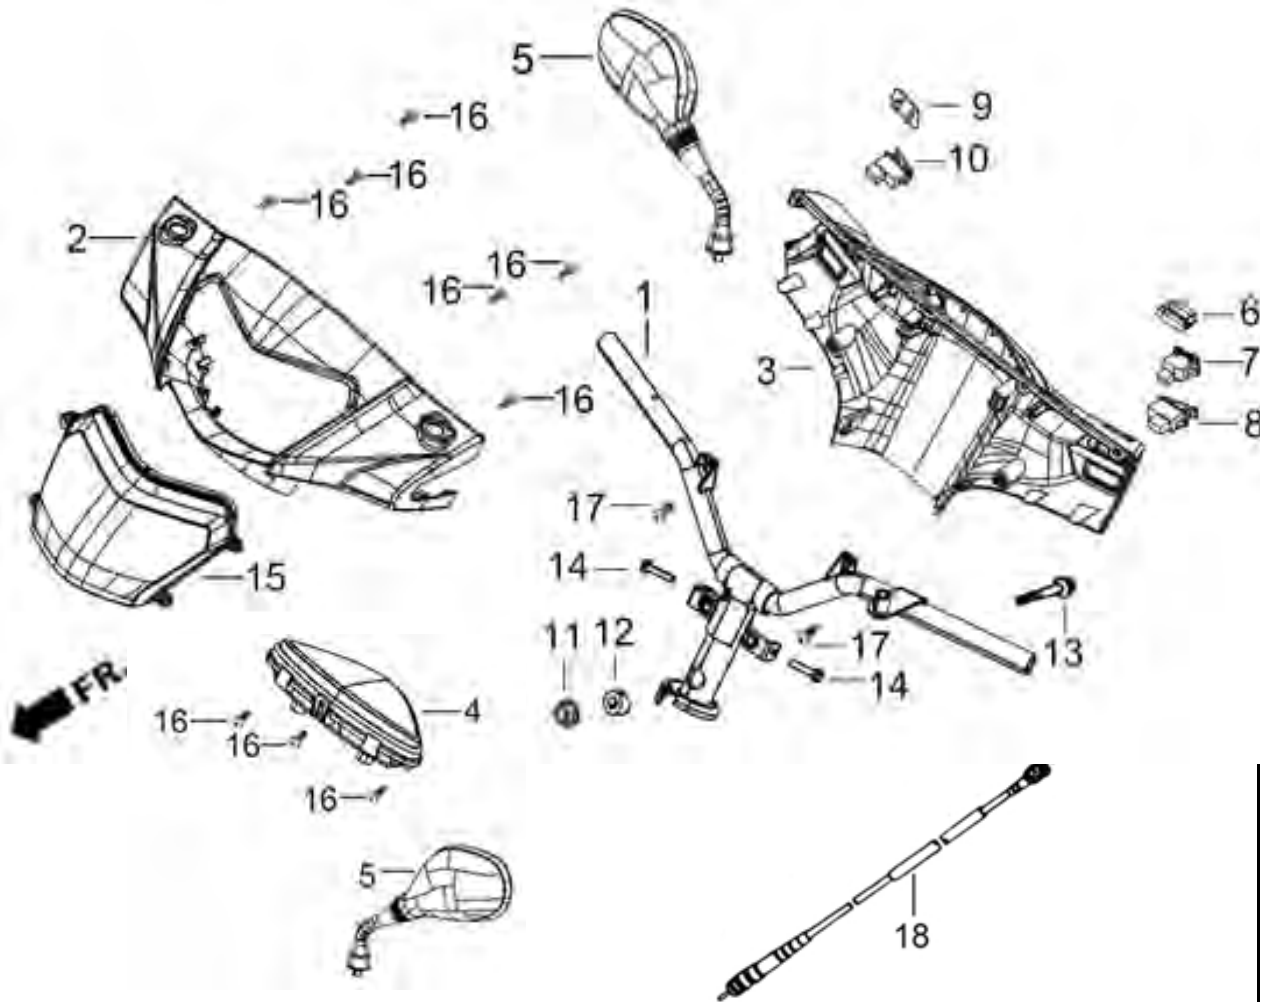

CATALOGO DE RECAMBIOS

Modelo CARGO 125

Despiece Chasis Parte Ciclo (Cargo125EFI)

F-1

MANILLAR Y TAPAS MANILLAR

Nº	REFERENCIA	DESCRIPCION	CANT
1	TI0127-11100-0229	Manillar (Cargo125l)	1
2	TI0074-17701A-**	Plastico Cubre Manillar Superior (Rosa)	1
3	TI0074-17711	Plastico Cubre Manillar Trasero (Rosa)	1
4	TI0125-87	Tablero Cuentakilometros (Cargo125)	1
5	VGB026-100002-0050	Espejo Retrovisor Izq (Cargo125l)	1
	VGB026-100002-0050	Espejo Retrovisor Der (Cargo125l)	1
6	VHC046-74001-0090	Interruptor Largas/Cortas	1
7	VHC046-74002-0090	Interruptor Intermitentes	1
8	VHC046-74003A-0038	Boton Claxon	1
9	TI0125-17011	Tapita orificio Interruptor	1
10	VHC046-74005A-0038	Boton Arranque	1
11	VGA001-01114	Tuerca M10*1.25	1
12	VGA001-01005	Casquillo Fijación Manillar Tija	1
13	VGA001-01115	Tornillo M10*1.25*50	1
14	NW5311220	Tornillo Phillips M5*20	2
15	TI0074-72000A	Optica Faro Delantero (Cargo125l)	1
16	NW5311314	Tornillo Rosca Chapa ST4.2*16(Ø11)	9
17	NW5311318	Tornillo Rosca Chapa ST4.8*16	2
18	TI0074-12800-0060	Cable Cuentakilometros (Cargo125l)	1