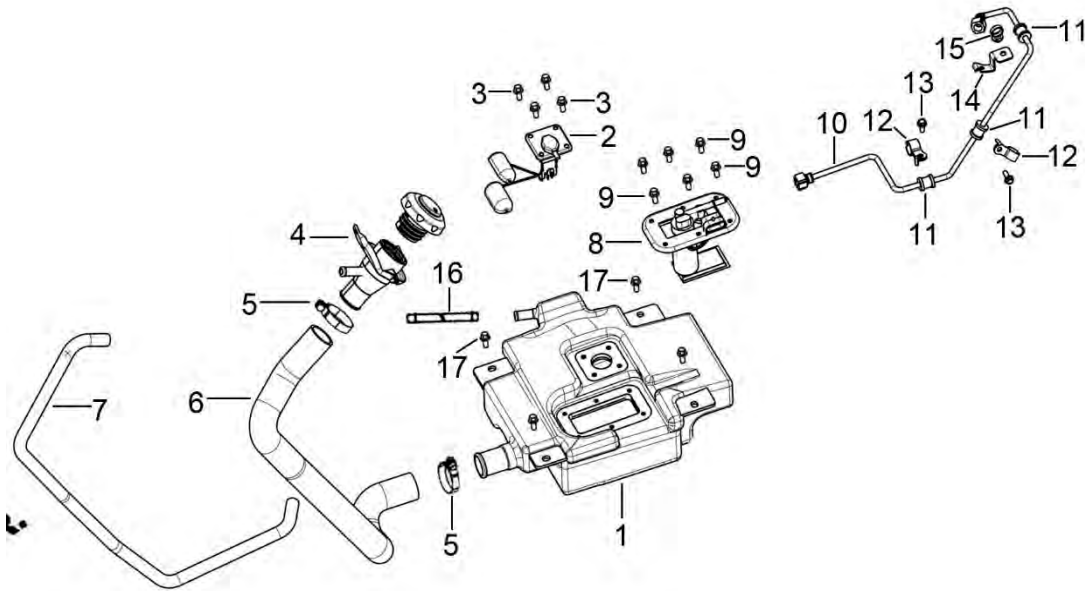

F-10 DEPOSITO GASOLINA

Nº	REFERENCIA	DESCRIPCION	CANT
1	TI0127-36200	Deposito Gasolina (Cargo125)	1
2	TI0127-86	Aforador Gasolina	1
3	NW5321006	Tornillo Hex M6*16	4
4	TI0074-36211	Boca de llenado Gasolina	1
5	TI0074-36212	Abrazadera Metalica	2
6	TI0074-36240-0050	Tubo Llenado Gasolina	1
7	TI0074-36231	Tubo Ventilacion	1
8	TI0127-36400	Bomba Gasolina	1
9	TI0127-36002	Tornillo M4*16	6
10	TI0127-36610	Tubo Gasolina	1
11	TI0130-36008	Goma Tubo Gasolina	3
12	TI0130-36007	Clip Tubo Gasolina	2
13	NW5321004	Tornillo Hexagonal M6*12	2
14	TI0125-02006	Brida Tubo Gasolina	1
15	W8018862	Abrazadera (DJL9955 Negro)	1
16	TI0074-36010	Tubo Evaporacion Gasolina 4.5*230	1
17	NW5321006	Tornillo Hex M6*16	4