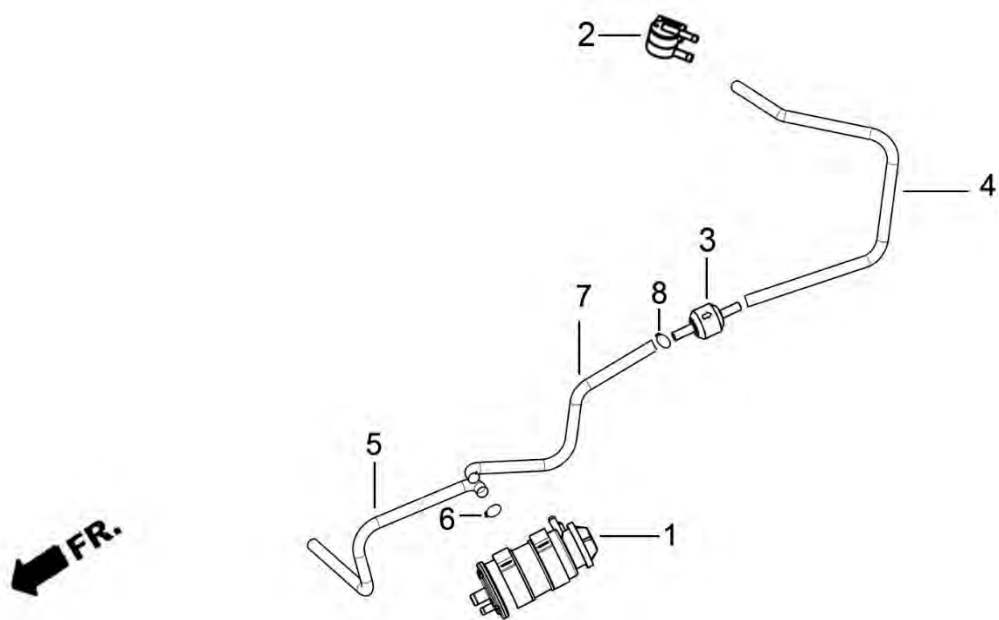

F-11 SISTEMA EVAPORACION

Nº	REFERENCIA	DESCRIPCION	CANT
1	TG0003-32100C	Pote Canister (EFI)	1
2	VHK027-32200	Valvula Corte Gasolina (Sist EFI)	1
3	TG0003-32400	Valvula Unidireccional (Sist EFI)	1
4	TI0125-32003	Tubo Gasolina y vapores B	1
5	TI0074-32001	Tubo de adsorción gasolina y gas (1.5m)	1
6	TG0003-32007	Clip Abrazadera Ø9.5	1
7	TI0125-32002	Tubo Gasolina y vapores A	1