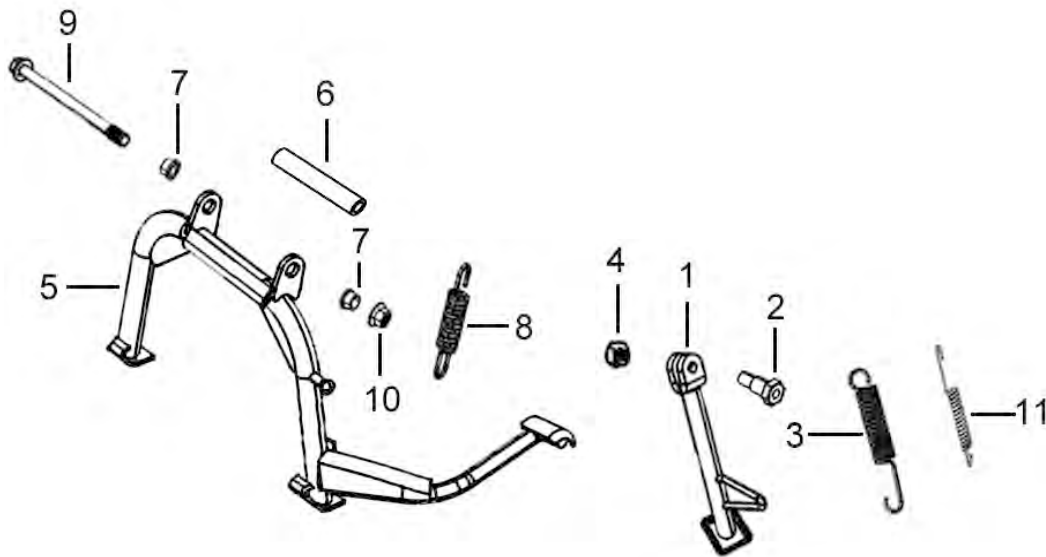

F-15

CABALLETE CENTRAL

Nº	REFERENCIA	DESCRIPCION	CANT
1	TI0074-23200A	Caballete Lateral (RM125EFI)	1
2	TI0001-23003	Tornillo Caballete Lateral (RM125EFI)	1
3	VGB026-01011	Muelle 1 Caballete Lateral	1
4	W5336205	Tuerca Caballete M8 GB6170-86	1
5	TI0076-24100A	Caballete Central	1
6	EI041-53008A	Casquillo Caballete Central	1
7	TI0066-24002	Casquillo Eje Caballete Cent	2
8	TI0002-24150	Muelle Caballete Central (RM125EFI)	1
9	TI0066-24001	Eje Caballete Central	1
10	NW5331204	Tuerca M10*1.25	1
11	VGB026-01012	Muelle 2 Caballete Lateral	1