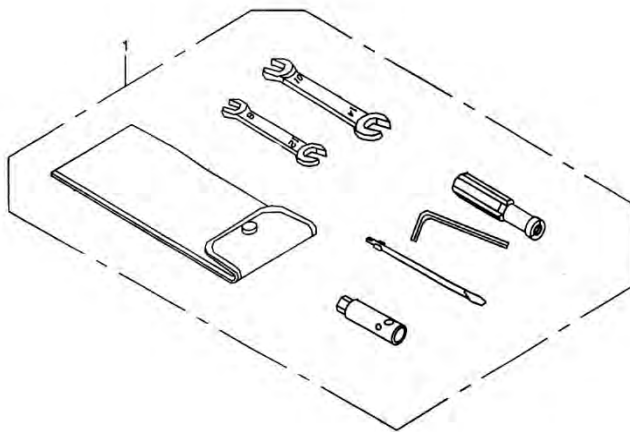

F-21

KIT HERRAMIENTAS

Nº	REFERENCIA	DESCRIPCION	CANT
1	NTIP001-31000A	Kit Herramientas	1