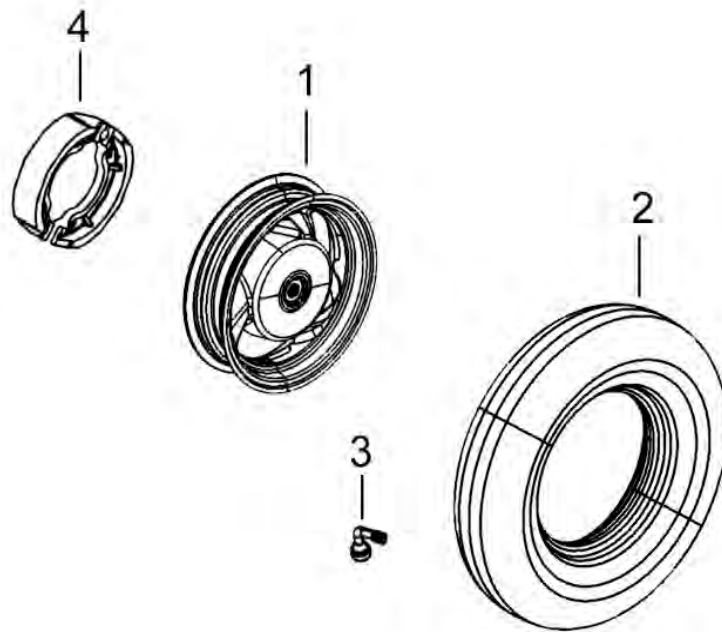

F-7

RUEDA TRASERA

Nº	REFERENCIA	DESCRIPCION	CANT
1	TG0003-28100-02	Llanta Rueda Trasera MT2.50X10 (CG125EF)	1
2	NTGK001-28210-0050	Neumatico Tubeless 100/90-10	1
3	NTIP001-18204	Valvula (PVR-70)	1
4	TI0017-27100-0050	Zapatras Freno Trasero (Cargo-130mm)	1