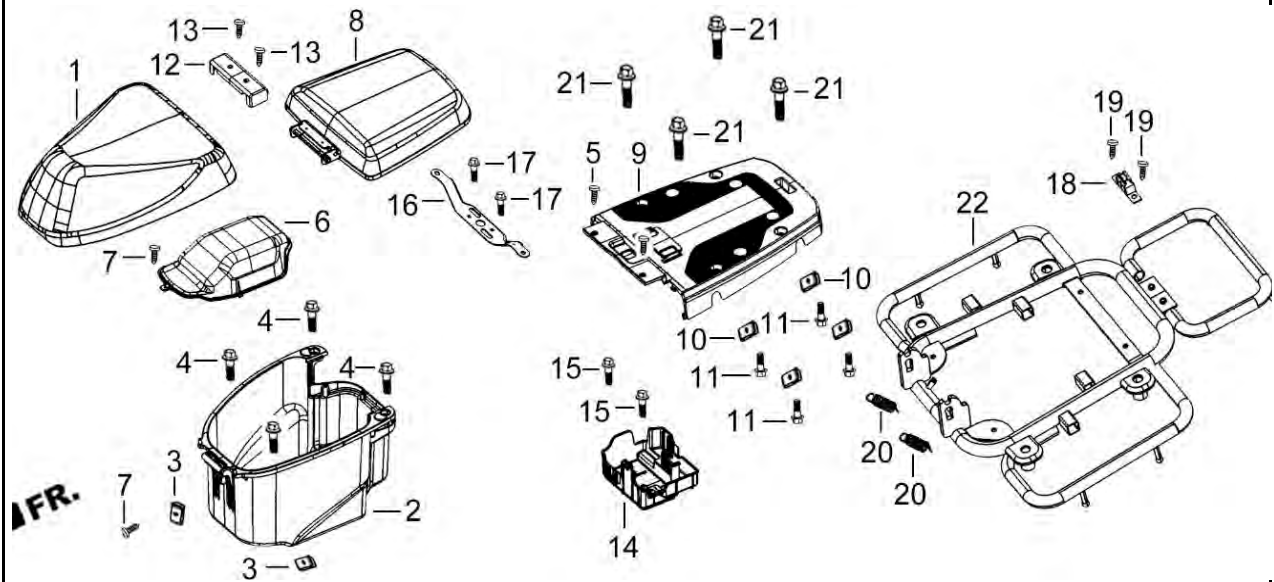

F-09 ASIENTO , COFRE, PARRILLA PORTABULTOS

Nº	REFERENCIA	DESCRIPCION	CANT
1	TI0074-33100	Asiento Principal (Cargo125)	1
2	TI0127-17500	Cofre Bajo el Asiento Conj	1
	TI0127-17502	Cofre Bajo el Asiento (sin tapa)	1
3	TG0003-17905	Clip Tuerca Chapa ST4.8 (Grapa)	2
4	VGB001-01116	Tornillo M6*16	4
5	NW5311311	Tornillo de rosca ST4.2*12 Ala-ancha	2
6	TI0127-17502	Tapa Cofre bajo Asiento	1
7	NW5311314	Tornillo Rosca Chapa ST4.2*16(Ø11)	2
8	TI0074-33200	Asiento Tras (Cargo125)	1
9	TI0074-17405	Tapa Plataforma Portabultos (Cargo)	1
10	VGA001-01119	Tuerca Clip Grapa M6	4
11	NW5321004	Tornillo Hexagonal M6*12	4
12	TI0074-17406	Tapita Bisagra	1
13	W5313222	Tornillo Phillips GB819/M5*14 (黑钝)	2
14	TI0074-17402	Caja Bateria	1
15	NW5321006	Tornillo Hex M6*16	2
16	TI0074-02100	Brida Cerradura Asiento	1
17	NW5321009	Tornillo Hexagonal M6*25	2
18	TI0074-04470	Pletina Bloqueo	1
19	W5313133	Tornillo Phillips GB818 M5*14	2
20	TI0074-04402	Muelle Bisagra	2
21	NW5321040	Tornillo Hexagonal M8*50	4
22	TI0074-04410-0229	Parrilla Portabultos Tras (Cargo125)	1