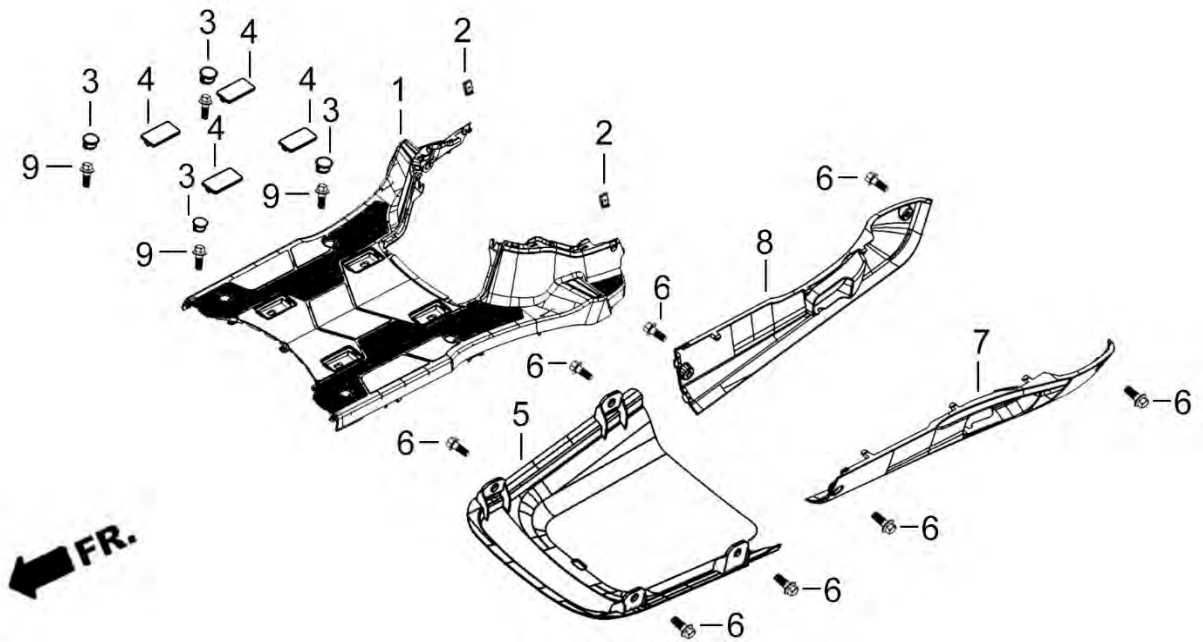

F-13   PANEL REPOSAPIES

Nº	REFERENCIA	DESCRIPCION	CANT
1	TI0074-17401	Plataforma Reposapiés (Cargo125)	1
2	TG0003-17905	Clip Tuerca Chapa ST4.8 (Grapa)	2
3	TI0074-17003	Goma Plataforma Reposapiés	4
4	TI0074-17404	Goma A Plataforma Reposapiés	4
5	TI0074-17924	Quilla Inferior Guardapolvos	1
6	NW5321004	Tornillo Hex M6*12	8
7	TI0074-17603-**	Quilla Inferior Izq. (Blanco)	1
8	TI0074-17602-**	Quilla Inferior Der (Blanco)	1
9	NW5321006	Tornillo Hex M6*16	4