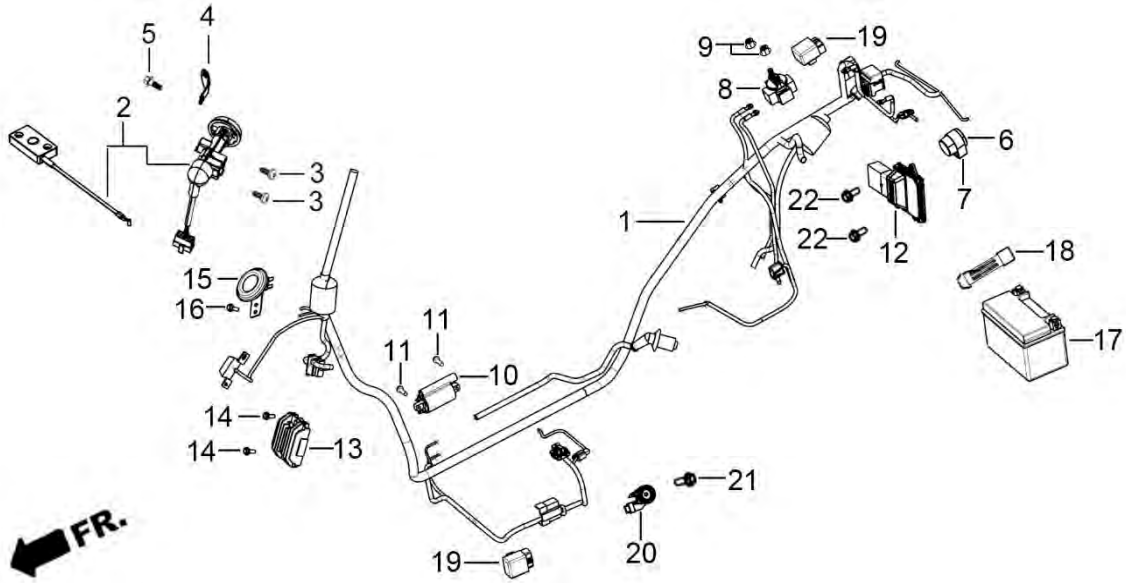

F-20 CABLEADO PRINCIPAL

Nº	REFERENCIA	DESCRIPCION	CANT
1	TI0127-77	Cableado Electrico Principal (Cargo 125)	1
2	TI0090-73000A	Juego Cerraduras Compl (Cargo)	1
3	ZDG001-01104	Tornillo autoblocante	2
4	TI0074-02006	Soporte Cerradura Contacto	1
5	NW5321004	Tornillo Hex M6*12	1
6	NTIP001-791001-0050	Rele Intermitentes (Cargo)	1
7	NTBG001-79001	Anillo Goma Rele Intermitentes	1
8	VHC080-80-0050	Rele Arranque (Cargo)	1
9	W5336704	Tuerca Bloqueo GB6186-86-M6	2
10	TI0127-81	Bobina de Alta (Cargo)	1
11	W5313109	Tornillo M6*25	2
12	TI0125-84-0050	Centralita ECU Cargo125i EFI	1
13	TI0125-85	Regulador Rectificador	1
14	NW5321008	Tornillo Hex M6*20	2
15	VGA001-70000A	Claxon	1
16	W5328203	Arandela 6*10	1
17	NTIP001-78-0052	Bateria (YTX7A-BS)	1
18	VHD001-01075	Tira de Goma Sujecion Bateria (Cargo)	1
19	TI0002-90	Rele Caballete Lateral	2
20	TI0001-37022	Interruptor Caballete Lateral (Cargo)	1
21	NW5321009	Tornillo Hex M6*25	1
22	VGB001-01116	Tornillo M6*16	2